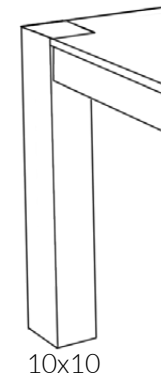

Aranżacja : Stoliki kawowe na metalowych nogach Ław10

STOŁY DĘBOWE

STÓŁ DĘBOWY
GENEWA 01
ROZKŁADANY

Wymiary

80cm x 80cm
90cm x 90cm
100cm x 100cm
120cm x 80cm
140cm x 90cm
160cm x 90cm
180cm x 90cm
200cm x 100cm
240cm x 100cm

wys.: 75cm
Grubość blatu: 2cm lub 4cm
możliwość dokupienia dostawek

STÓŁ DĘBOWY
KLASYCZNY 02A
ROZKŁADANY

Wymiary

80cm x 80cm
90cm x 90cm
100cm x 100cm
120cm x 80cm
140cm x 90cm
160cm x 90cm
180cm x 90cm
200cm x 100cm
240cm x 100cm

wys.: 77cm grubość blatu: 2cm
wys.: 79cm grubość blatu: 4cm
możliwość dokupienia dostawek

STÓŁ DĘBOWY
KLASYCZNY 02B
ROZSUWANY

Wymiary

120cm(170) x 80cm
140cm(220) x 90cm
160cm(260) x 90cm
180cm(280) x 90cm
200cm(300) x 100cm
240cm(340) x 100cm

STÓŁ DĘBOWY **OKRĄGŁY 03**

Wymiary

90cm x 90cm ∅

wys.: 75cm
Grubość blatu: 2cm

STÓŁ DĘBOWY **OKRĄGŁY 04**
ROZKŁADANY

Wymiary

90cm(126) x 90cm
100cm(140) x 100cm
110cm(160) x 110cm
110cm(210) x 110cm
110cm(260) x 110cm
130cm(180) x 130cm