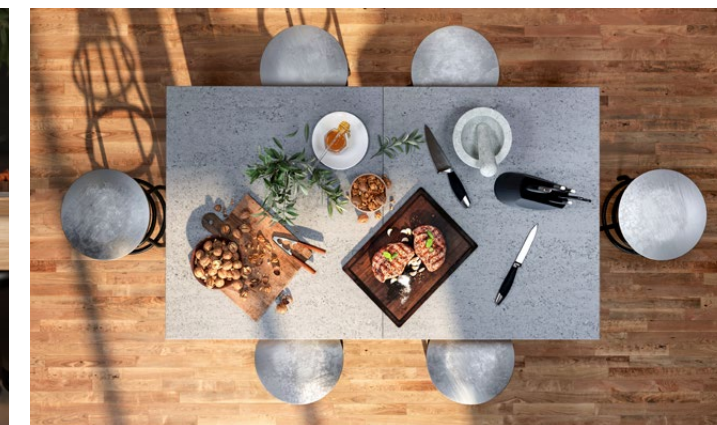

Aranżacja: Stół dębowy 20 (160cm-260cm) rozsuwany, blat DEKTON Keon Tech