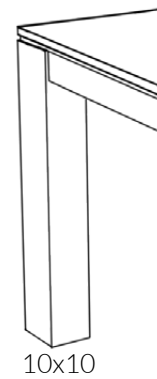

Aranżacja : Stoliki kawowe na metalowych nogach Ław10

STOŁY DĘBOWE

STÓŁ DĘBOWY
GENEWA 01
ROZKŁADANY

Wymiary

80cm x 80cm
90cm x 90cm
100cm x 100cm
120cm x 80cm
140cm x 90cm
160cm x 90cm
180cm x 90cm
200cm x 100cm
240cm x 100cm

wys.: 75cm
Grubość blatu: 2cm lub 4cm
możliwość dokupienia dostawek

STÓŁ DĘBOWY
KLASYCZNY 02A
ROZKŁADANY

Wymiary

80cm x 80cm
90cm x 90cm
100cm x 100cm
120cm x 80cm
140cm x 90cm
160cm x 90cm
180cm x 90cm
200cm x 100cm
240cm x 100cm

wys.: 77cm grubość blatu: 2cm
wys.: 79cm grubość blatu: 4cm
możliwość dokupienia dostawek

STÓŁ DĘBOWY
KLASYCZNY 02B
ROZSUWANY

Wymiary

120cm(170) x 80cm
140cm(220) x 90cm
160cm(260) x 90cm
180cm(280) x 90cm
200cm(300) x 100cm
240cm(340) x 100cm

wys.: 77cm grubość blatu: 2cm
wys.: 79cm grubość blatu: 4cm

DOSTAWKA DO STOŁU
DĘBOWEGO KLASYCZNEGO/
GENEWA

Wymiary

50cm x 80cm
50cm x 90cm
50cm x 100cm

Grubość blatu: 2cm lub 4cm
możliwość dokupienia pokrowca