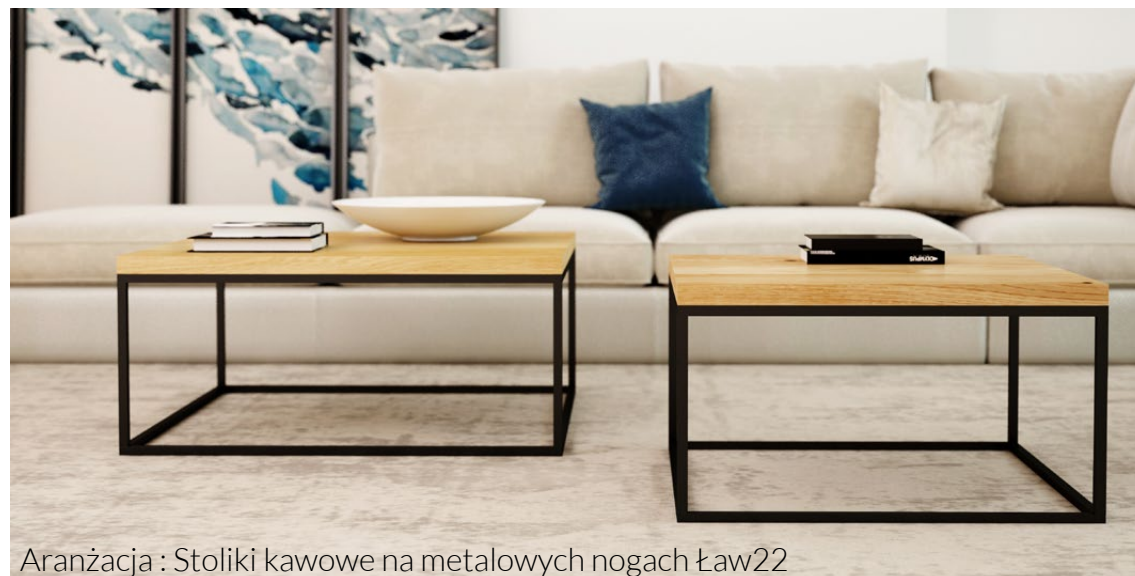

Aranżacja : Stolik dębowy do kawiarni okrągły (90cm)/ krzesło bukowe NK-14

krzesło dębowe 01d

krzesło dębowe 01
ekoskóra biała

Aranżacja : Stolik dębowy do kawiarni kwadratowy (90cm) / krzesło bukowe NK-14

krzesło dębowe 01
ekoskóra czarna

krzesło dębowe 01
tapicerka

kolory tapicerki

Aranżacja: Komplet stolików kawowych na metalowych nogach Ław09

Aranżacja : Stoliki kawowe na metalowych nogach Ław22

Aranżacja : Komplet stolików kawowych na metalowych nogach Ław06

Aranżacja : Stoliki kawowe na metalowych nogach Ław10

STOŁY DĘBOWE

STÓŁ DĘBOWY
GENEWA 01
ROZKŁADANY

Wymiary

80cm x 80cm
90cm x 90cm
100cm x 100cm
120cm x 80cm
140cm x 90cm
160cm x 90cm
180cm x 90cm
200cm x 100cm
240cm x 100cm