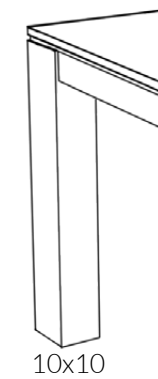

Aranżacja : Stoliki kawowe na metalowych nogach Ław10

STOŁY DĘBOWE

STÓŁ DĘBOWY
GENEWA 01
ROZKŁADANY

Wymiary

80cm x 80cm
90cm x 90cm
100cm x 100cm
120cm x 80cm
140cm x 90cm
160cm x 90cm
180cm x 90cm
200cm x 100cm
240cm x 100cm

wys.: 75cm
Grubość blatu: 2cm lub 4cm
możliwość dokupienia dostawek

STÓŁ DĘBOWY
KLASYCZNY 02A
ROZKŁADANY

Wymiary

80cm x 80cm
90cm x 90cm
100cm x 100cm
120cm x 80cm
140cm x 90cm
160cm x 90cm
180cm x 90cm
200cm x 100cm
240cm x 100cm

wys.: 77cm grubość blatu: 2cm
wys.: 79cm grubość blatu: 4cm
możliwość dokupienia dostawek

STÓŁ DĘBOWY
KLASYCZNY 02B
ROZSUWANY

Wymiary

120cm(170) x 80cm
140cm(220) x 90cm
160cm(260) x 90cm
180cm(280) x 90cm
200cm(300) x 100cm
240cm(340) x 100cm

STÓŁ DĘBOWY **OKRĄGŁY 03**

Wymiary

90cm x 90cm ∅

wys.: 75cm
Grubość blatu: 2cm

STÓŁ DĘBOWY **OKRĄGŁY 04**
ROZKŁADANY

Wymiary

90cm(126) x 90cm
100cm(140) x 100cm
110cm(160) x 110cm
110cm(210) x 110cm
110cm(260) x 110cm
130cm(180) x 130cm